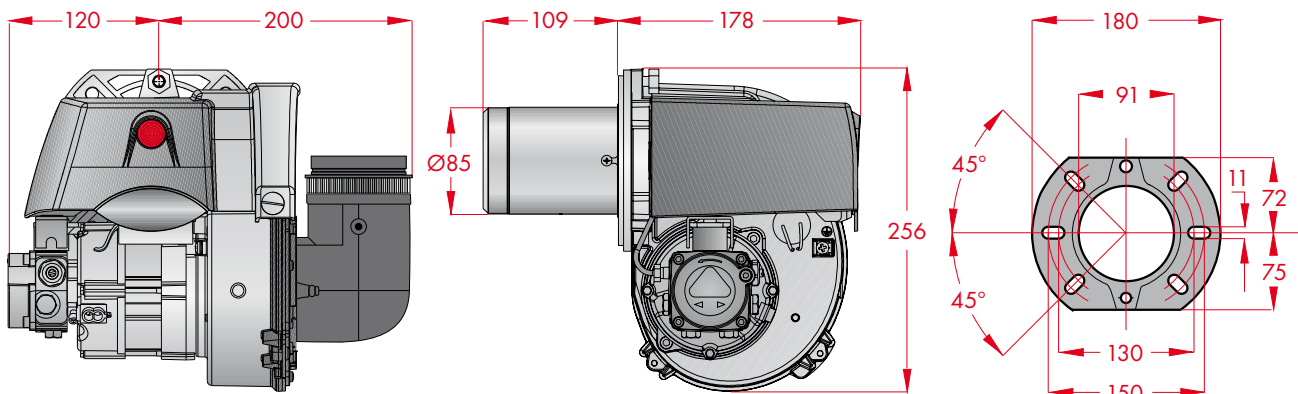

# Riello RC2.R oliebrænder

Den nye Riello RC2.R er en meget kompakt oliebrænder med en kapacitet fra 16,6 – 26 kW. Brænderen er specielt designet til nye kedler med et stort modtryk og separat luftindtag, der kan tilsluttes som balanceret eller split.

## Tekniske data

Set forfra

Set fra siden

(Alle mål i mm)

**Kapacitet (H.):** 16,6–26 kW  
14,3–22,4 Mcal/h  
1,4–2,2 kg/t

**Spændingstype:** 230 V (+/- 10 %) 50 Hz

**Effektforbrug:** 180 W

**Godkendelse:** CE 00360352/04