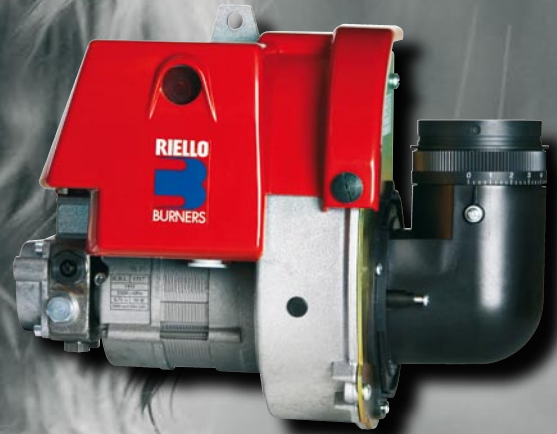

# Effektiv og **Stabil**

RC2.R oliebrænder

# Riello RC2.R oliebrænder

Den nye Riello RC2.R er en meget kompakt oliebrænder med en kapacitet fra 16,6 – 26 kW. Brænderen er specielt designet til nye kedler med et stort modtryk og separat luftindtag, der kan tilsluttes som balanceret eller split.

Med Riello RC2.R er det muligt at kombinere moderne kedler med høj teknologi og kompakt størrelse. Alle Riello oliebrændere er funktionstestede, inden de forlader fabrikken.